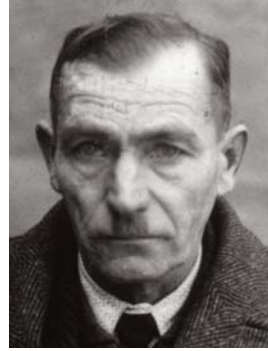

Hans Pfeifer
1945